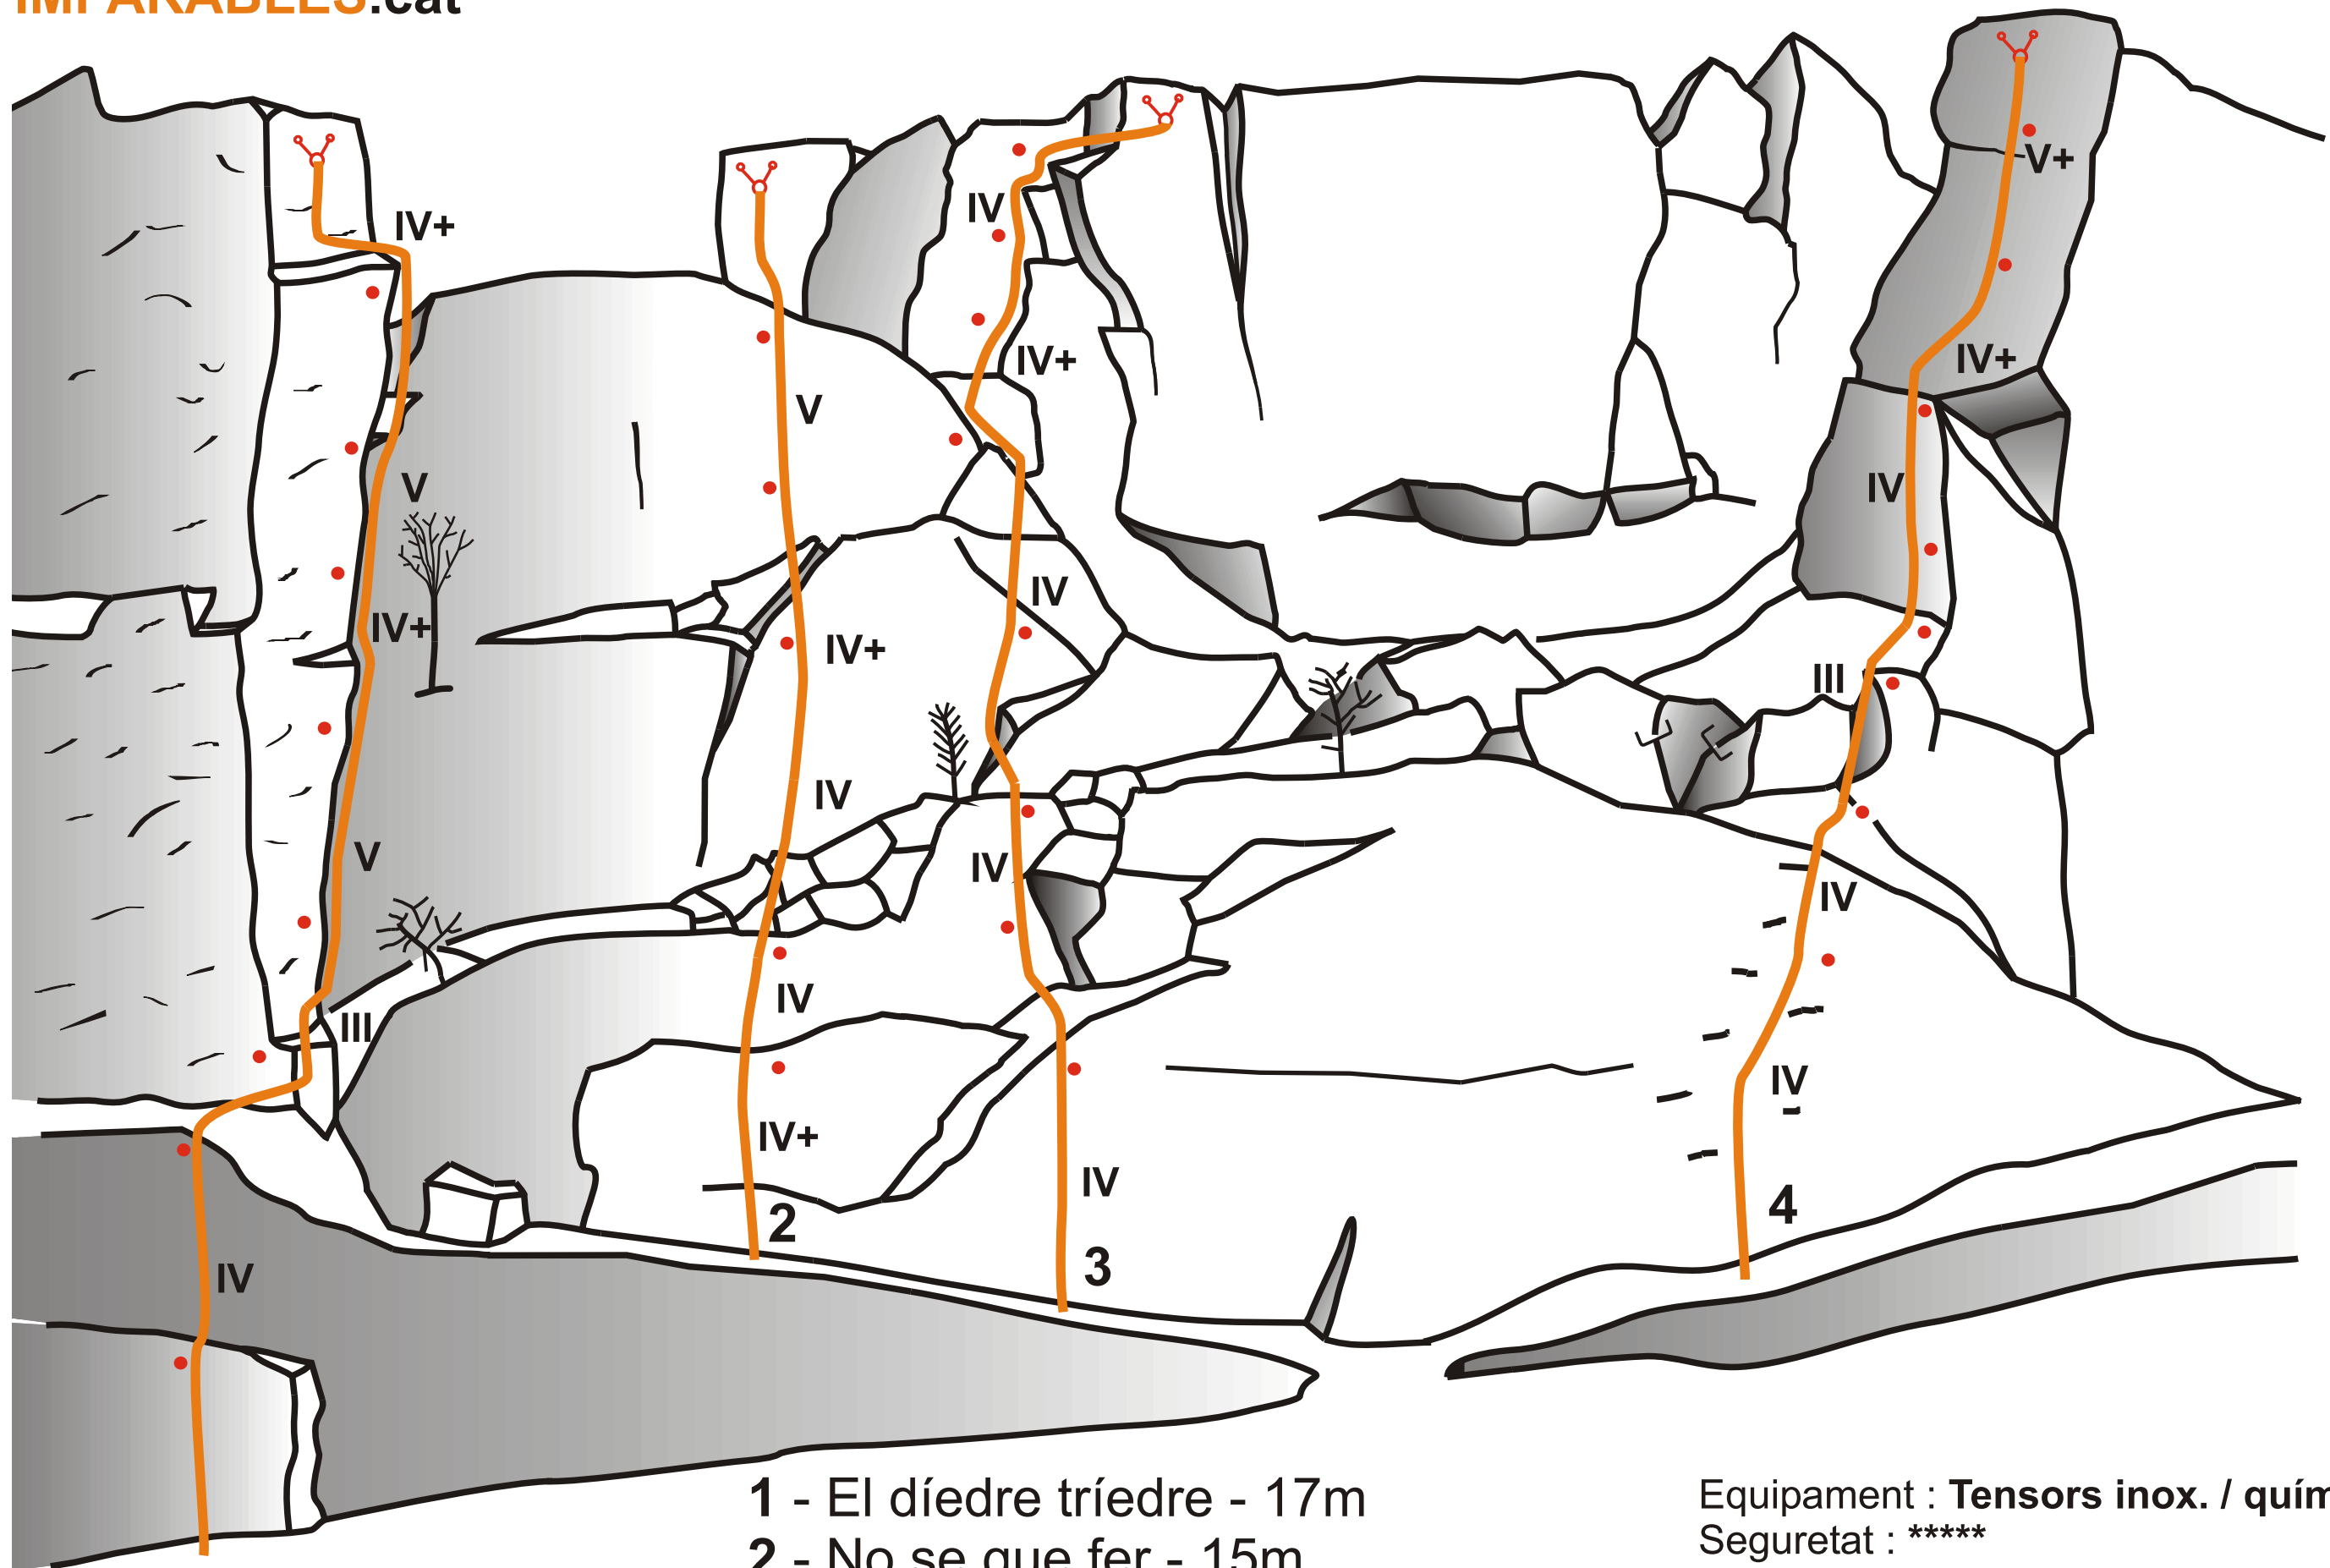

# Vies zona Escola Escalada de Vallcebre

1

- 1 - El díedre tríedre - 17m
- 2 - No se que fer - 15m
- 3 - Tintin a l'Empalomar - 15m
- 4 - La Cosa Vostra - 20m

Equipament : **Tensors inox. / químic**  
Seguretat : **\*\*\*\*\***  
Aproximació: **10' (Pla de la Barraca)**  
Orientació : **Oest**  
Any equipament: **2.012**